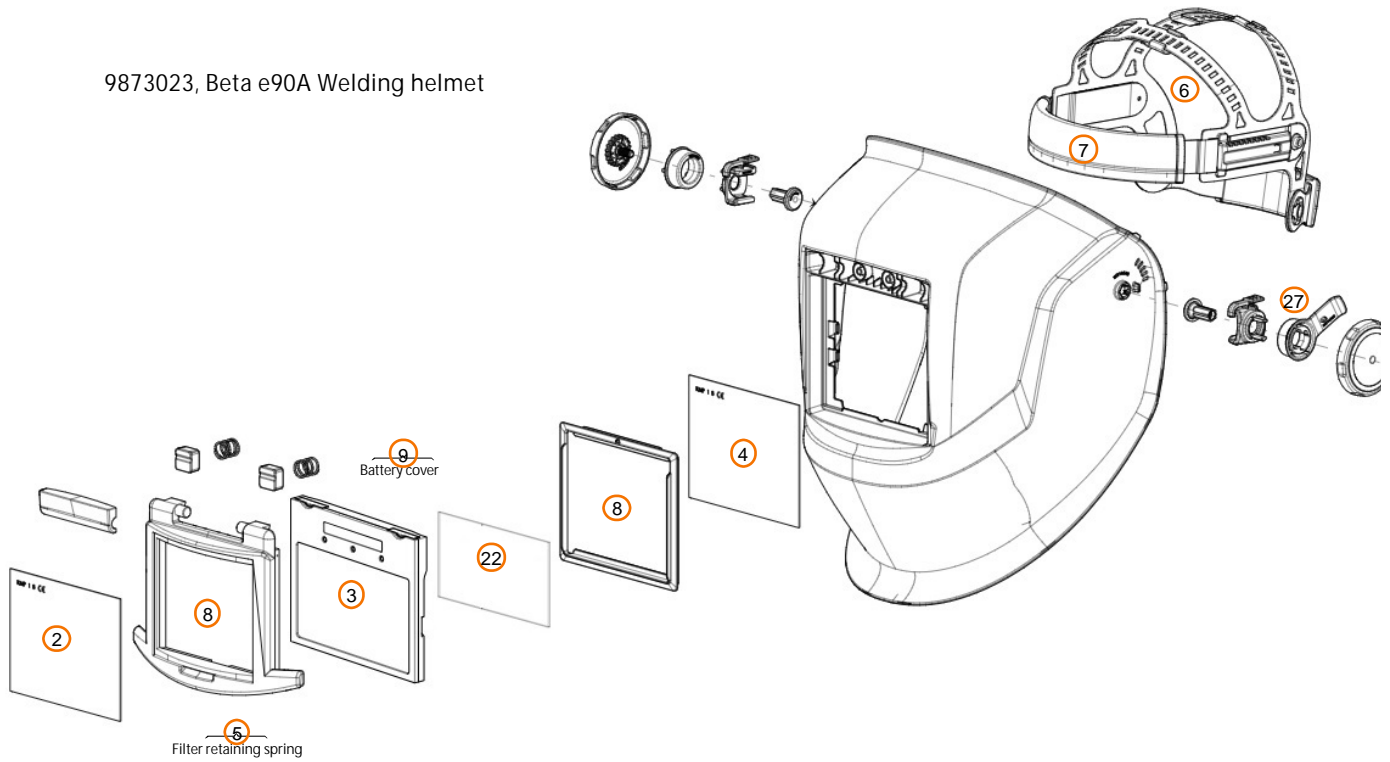

9873023, Beta e90A Welding helmet

Pos	SKU	Description	Qty	Remark
1	9873023	BETA E90A	1	Helmet with shade 11 passive welding filter.
2	SP9873253	PROTECTION PLATE (90 X 110 X 1.0)	1	
3	SP9873064	ADF WELDING FILTER SA 60B 9-13 90X110	1	
4	SP9873254	SAFETY PLATE (90 X 110 X 1.5)	1	
5	SP3149850	LASINPIDINJOUSI 90	1	
6	SP009023	HEADBAND	1	
7	SP9873018	SWEATBAND	1	
8	SP015664	LUUKKUSARJA BETA E90	1	
27	SP014349	SÄÄDINSARJA	1	
22	SP012425	INNER PROTECTION PLATE (106.5 X 65.5)	1	

Pos	SKU	Description	Qty	Remark
9	SP987306	ADF Paristokannet	1	